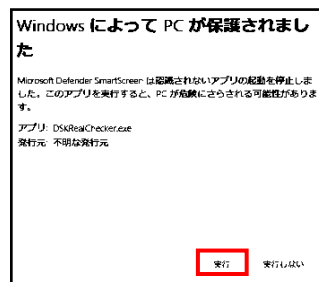

アイネスリアル 動作環境チェックツールについて

アイネスリアルをご利用頂くにあたり動作環境をチェックツールを使用して確認することができます。

下記手順に従って作業を行ってください

- ①下記URLをお使いのブラウザのインターネットアドレスバーに入力して下さい。
  <http://www.inet-aa.jp/juaichi/check.zip>
- ②ダウンロードされたcheck.zipを解凍して下さい。
- ③解凍してできたDSKRealChecker.exeを実行して下さい。
- ④「WindowsによってPCが保護されました」と表示された場合は、「詳細情報」をクリックして下さい。
- ⑤「実行」をクリックして下さい。

【4】

【5】

【6】

- ⑥チェックツールが起動し情報が表示されます。
  表示された情報を基に動作環境を確認して下さい。

※チェック結果はあくまでも目安の為、実際の動作や応札を保障するものではありませんのでご了承ください。

※リアルオークションの推奨動作環境につきましては、下記URLまたはアイネスネットにてご確認をお願い致します。

<https://www.ainess.net/Oshirase/info/kankyuu.htm>

開催日 毎週木曜日AM10:00スタート

Ju 愛知 オークション

お問い合わせはこちら

TEL 0567-55-2230

または音声ガイダンス⑤(電算課)