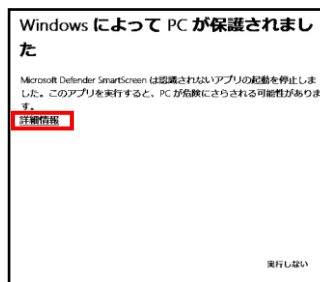

アイネスリアル 動作環境チェックツールについて

アイネスリアルをご利用頂くにあたり動作環境をチェックツールを使用して確認することができます。

下記手順に従って作業を行ってください

- ①下記URLをお使いのブラウザのインターネットアドレスバーに入力して下さい。
  <http://www.inet-aa.jp/juaichi/check.zip>
- ②ダウンロードされたcheck.zipを解凍して下さい。
- ③解凍してできたDSKRealChecker.exeを実行して下さい。
- ④「WindowsによってPCが保護されました」と表示された場合は、「詳細情報」をクリックして下さい。
- ⑤「実行」をクリックして下さい。

【4】