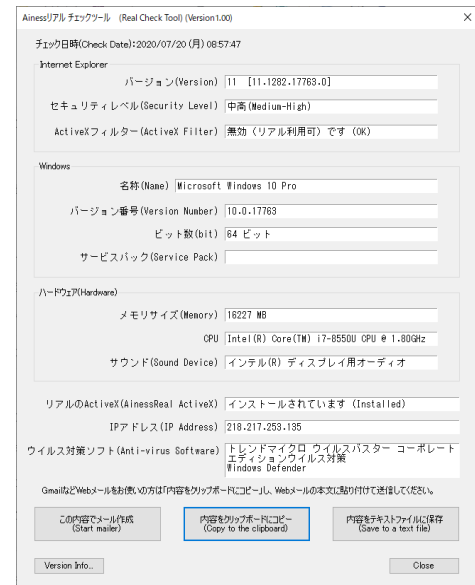

## アイネスリアル 動作環境チェックツールについて

アイネスリアルをご利用頂くにあたり動作環境をチェックツールを使用して確認することができます。

### 下記手順に従って作業を行ってください

- ①下記URLをお使いのブラウザのインターネットアドレスバーに入力して下さい。  
<http://www.inet-aa.jp/juaichi/check.zip>
- ②ダウンロードされたcheck.zipを解凍して下さい。
- ③解凍してできたDSKRealChecker.exeを実行して下さい。
- ④「WindowsによってPCが保護されました」と表示された場合は、「詳細情報」をクリックして下さい。
- ⑤「実行」をクリックして下さい。

【4】

【5】

【6】

- ⑥チェックツールが起動し情報が表示されます。  
表示された情報を基に動作環境を確認して下さい。

※チェック結果はあくまでも目安の為、実際の動作や応札を保障するものではありませんのでご了承ください。

※リアルオークションの推奨動作環境につきましては、下記URLまたはアイネスネットにてご確認をお願い致します。

<https://www.ainess.net/Oshirase/info/kankyuu.htm>