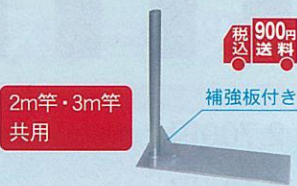

■サイズ W900×H2,700mm

16-005

16-006

16-007

16-008

のぼり旗掲示用品

竿立て

車輪用竿立て

1台 **2,026円** (税抜1,876円) (1台〜)

■サイズW155×D450×H450mm
■材質：鉄鋼 ■色：白

新車輪用竿立て(強化型)

1台 **2,160円** (税抜2,000円) (1台〜)

■サイズW450×D450×H120mm
■材質：鉄鋼 ■色：グレー

店内用竿立て

1台 **3,024円** (税抜2,800円) (5台1口)

■サイズW450×D450×H425mm
■材質：鉄鋼 ■色：黒