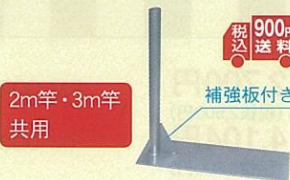

#### 車輪用竿立て

1台 **2,026円** (税抜1,876円) (1台〜)  
 ■サイズ：H420×W150×D500mm  
 ■材質：スチール ■色：白

**税込送料 900円**  
 補強板付き