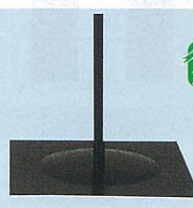

1台 **2,026円** (税抜1,876円) (1台〜)

■サイズW155×D450×H450mm
■材質：鉄鋼 ■色：白

新車輪用竿立て(強化型)

1台 **2,160円** (税抜2,000円) (1台〜)

■サイズW450×D450×H120mm
■材質：鉄鋼 ■色：グレー

店内用竿立て

1台 **3,024円** (税抜2,800円) (5台1口)

■サイズW450×D450×H425mm
■材質：鉄鋼 ■色：黒

注水型竿立て

1台 **2,047円** (税抜1,895円) (1台〜)

■サイズW365×D260×H355mm
■材質：プラスチック ■満水時14kg
■色：青

のぼり竿

■材質 スチール製

2m (2段階収縮)

3m (2段階収縮)

のぼり竿2m 1本 **540円** (税抜500円) **税込 900円 送料** (1本〜) 2段階収縮 収縮時サイズ1,640mm 最長3,000mm 横棒=85cm