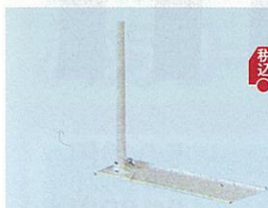

■サイズ W900×H2,700mm

16-005

16-006

16-007

16-008

のぼり旗掲示用品

竿立て

車輪用竿立て

1台 **2,026円** (税抜1,876円) (1台〜)

■サイズW155×D450×H450mm
■材質：鉄鋼 ■色：白

新車輪用竿立て(強化型)

1台 **2,160円** (税抜2,000円) (1台〜)

■サイズW450×D450×H120mm
■材質：鉄鋼 ■色：グレー

店内用竿立て

1台 **3,024円** (税抜2,800円) (5台1口)

■サイズW450×D450×H425mm
■材質：鉄鋼 ■色：黒

注水型竿立て

1台 **2,047円** (税抜1,895円) (1台〜)

■サイズW365×D260×H355mm
■材質：プラスチック ■満水時14kg
■色：青

のぼり竿

■材質 スチール製

2m (2段階収縮)

3m (2段階収縮)

のぼり竿2m 1本 **540円** (税抜500円) **税込 900円 送料** (1本〜) 2段階収縮 収縮時サイズ1,640mm 最長3,000mm 横棒=85cm